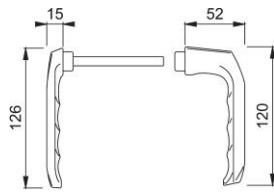

Produktdatenblatt

London

113KH/113

duraplus[®]

HOPPE-Aluminium-Türgriff-Paar, außen mit Kurzhalsgriff, für Profiltüren:

- Verbindung: HOPPE-Profilstift (Stift-/Lochteil)
- Bund: für Lagerung lose

Artikelnummer	839414
EAN-Code	4012789396492
Herkunftsland	Italien
Warentarifnummer	83024110
Türdicke	50-69 mm
Vierkantmaß	8 mm
Stiftlänge vorstehend	
Führung	Ø18 mm
Farbe	F1 Aluminium silberfarben
Sortiment	Kern-Sortiment
Packeinheit	5
Karton	50