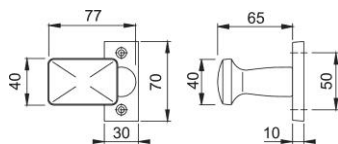

# Produktdatenblatt

**duranorm**<sup>®</sup>

52G/22

HOPPE-Aluminium-Knopfrosetten-Paar für Profiltüren:

- Lagerung: gekröpfte Knöpfe fest/drehbar, wartungsfreie Gleitlager
- Verbindung: HOPPE-Vollstift
- Befestigung: sichtbar, für Mehrweckschrauben

Artikelnummer	838172
EAN-Code	4012789099096
Herkunftsland	Deutschland
Warentarifnummer	83024110
Türdicke	70-79 mm
Vierkantmaß	8 mm
Stiftlänge vorstehend	
Schrauben	ohne Schrauben
Farbe	F1-4 Aluminium silberfarben matt
Sortiment	Kern-Sortiment
Packeinheit	10
Karton	10