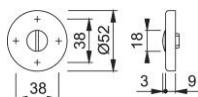

Ficha técnica de producto

duraplus[®]

42KS

Roseta HOPPE, de aluminio, con desbloqueo para puertas de baño/WC:

- Base: nylon
- Fijación: no visible, tornillos multiuso

Código	837465
Código EAN	4012789393927
País de origen	Alemania
Código NC	83024110
Espesor puerta	
Medida cuadradillo	6 mm
WC	
Bocallave	botón de seguridad
Tornillos	3,5x17 mm
Color	F1 Aluminio color plata
Gama	Gama básica
Caja del producto	5
Embalaje de transporte	30