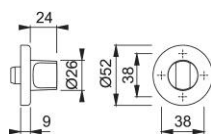

Ficha técnica de producto

duraplus[®]

42KS

Roseta condena HOPPE, de aluminio, para puertas de baño/WC:

- Base: nylon
- Fijación: no visible, tornillos multiuso

Código	837397
Código EAN	4012789393712
País de origen	Alemania
Código NC	83024110
Espesor puerta	40 mm
Medida cuadradillo	6 mm, suelto
WC	
Bocallave	condena oliva
Tornillos	3,5x17 mm
Color	F1 Aluminio color plata
Gama	Gama básica
Caja del producto	5
Embalaje de transporte	30