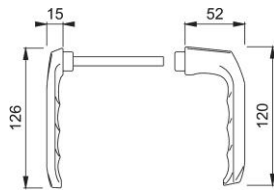

## London

113KH/113

**duraplus**<sup>®</sup>

HOPPE-Aluminium-Türgriff-Paar, außen mit Kurzhalsgriff, für Profiltüren:

- Verbindung: HOPPE-Profilstift (Stift-/Lochteil)
- Bund: für Lagerung lose

Artikelnummer	833429
EAN-Code	4012789666113
Herkunftsland	Italien
Warentarifnummer	83024110
Türdicke	50-69 mm
Vierkantmaß	8 mm
Stiftlänge vorstehend	
Führung	Ø18 mm
Farbe	F4 Aluminium bron- zefarben
Sortiment	Kern-Sortiment
Packeinheit	5
Karton	50