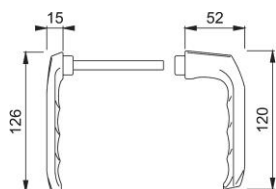

Scheda tecnica

London

113KH/113

duraplus®

Coppia maniglie HOPPE in alluminio, esterno con collo ribassato, per porte a profilo:

- versione: quadro a profilo HOPPE (versione maschio/femmina)
- guida: per guarnitura sciolta

Codice articolo	833412
Codice EAN	4012789396478
Paese d'origine	Italia
Codice NC	83024110
Spessore porta	50-69 mm
Misura quadro	8 mm
Sporgenza del quadro	
Guida	Ø18 mm
Finitura	F9005 nero intenso
Assortimento	Assortimento base
Confezione	5
Imballo	50