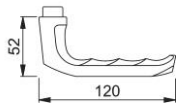

Produktdatenblatt

London

duraplus[®]

113

HOPPE-Aluminium-Türgriff-Lochteil für Innentüren:

- Verbindung: für HOPPE-Profilstift
- Bund: für Lagerung lose

Artikelnummer	829446
EAN-Code	4012789267785
Herkunftsland	Italien
Warentarifnummer	83024110
Türdicke	
Vierkantmaß	8 mm
Stiftlänge vorstehend	
Führung	Ø18 mm, 5,8 mm
	Bundlänge
Farbe	F2 Aluminium neusilberfarben
Sortiment	Kern-Sortiment
Packeinheit	10
Karton	20