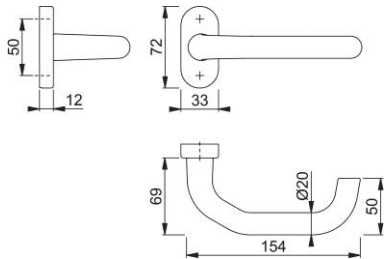

## Paris

138GF/55

**duraplus**

HOPPE – hliníková rozetová dveřní poloviční garnitura bez klíčové rozety pro profilové dveře:

- Uložení: vyhnutá dveřní klika pevně/otočná, vratné pero, bezúdržbové kluzné ložisko
- Spojení: pro profilový plný čtyřhran HOPPE (při čtyřhranu 8 mm) nebo pro rozpěrný čtyřhran (jako poloviční souprava na vnitřní straně vchodových/bytových dveří)
- Podkonstrukce: plast s ocelovým plátem
- Upevnění: skryté, plastové rozpěrky (šrouby pro plastové rozpěrky, rozpěrné matice pro hliníkové dveře nebo rozpěrky pro plastové dveře objednat samostatně)

Objednací číslo	8212524
Kód EAN	4012789410358
Země původu	Německo
Tarif zboží / sazebník	83024110
Materiál	hliník
Tloušťka dveří	
Rozměr čtyřhranu	8 mm
Čtyřhran vyčnívající	
Šrouby	bez šroubů
Barva	F9016 běžná bílá
Sortiment	základní sortiment
Balící jednotka	2
Kartón	12