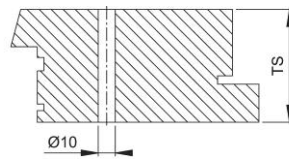

Scheda tecnica

BS-BG-8

Codice articolo	820641
Codice EAN	4012789478648
Paese d'origine	Germania
Codice NC	83024110
Materiale	Accessori
Spessore porta	57-67 mm
Ø rosetta cieca	25 mm
Tipo	BS-812/B (fissaggio singolo)
Finitura	F69 acciaio inox satinato
Assortimento	Assortimento pronta consegna
Confezione	1
Imballo	10

Sistema di fissaggio no. 8 HOPPE per maniglioni:

- fissaggio: per maniglioni singoli con rosetta cieca su porte in alluminio, legno e PVC; eccezione porte con profilo monocamera

profilo in alluminio

profilo in legno

profilo in PVC