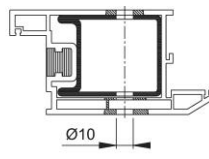

Scheda tecnica

BS-BG-8

Codice articolo	820641
Codice EAN	4012789478648
Paese d'origine	Germania
Codice NC	83024110
Materiale	Accessori
Spessore porta	57-67 mm
Ø rosetta cieca	25 mm
Tipo	BS-812/B (fissaggio singolo)
Finitura	F69 acciaio inox satinato
Assortimento	Assortimento pronta consegna
Confezione	1
Imballo	10

Sistema di fissaggio no. 8 HOPPE per maniglioni:

- fissaggio: per maniglioni singoli con rosetta cieca su porte in alluminio, legno e PVC; eccezione porte con profilo monocamera

profilo in alluminio

profilo in legno

profilo in PVC