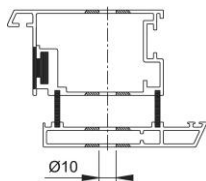

Scheda tecnica

BS-BG-8

Codice articolo	820641
Codice EAN	4012789478648
Paese d'origine	Germania
Codice NC	83024110
Materiale	Accessori
Spessore porta	57-67 mm
Ø rosetta cieca	25 mm
Tipo	BS-812/B (fissaggio singolo)
Finitura	F69 acciaio inox satinato
Assortimento	Assortimento pronta consegna
Confezione	1
Imballo	10

Sistema di fissaggio no. 8 HOPPE per maniglioni:

- fissaggio: per maniglioni singoli con rosetta cieca su porte in alluminio, legno e PVC; eccezione porte con profilo monocamera

profilo in alluminio

profilo in legno

profilo in PVC