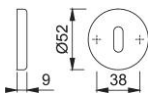

# Scheda tecnica

**duraplus**

42KS

Coppia bocchette HOPPE in alluminio per porte interne:

- sottocostruzione: resina
- fissaggio: coprivite, viti multiuso

Codice articolo	8206013
Codice EAN	4012789632842
Paese d'origine	Germania
Codice NC	83024110
Materiale	alluminio
Spessore porta	
Misura quadro per WC	
Foro	foro chiave normale
Viti	4,0x20 mm
Finitura	F9016 bianco traffico
Assortimento	Assortimento base
Confezione	10
Imballo	100