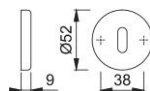

Scheda tecnica

duraplus[®]

42KS

Coppia bocchette HOPPE in alluminio per porte interne:

- sottocostruzione: resina
- fissaggio: coprivite, viti multiuso

Codice articolo	8206013
Codice EAN	4012789632842
Paese d'origine	Germania
Codice NC	83024110
Spessore porta	
Misura quadro per WC	
Foro	foro chiave normale
Viti	4,0x20 mm
Finitura	F9016 bianco traffico
Assortimento	Assortimento base
Confezione	10
Imballo	100