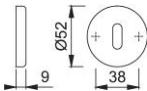

Produktdatenblatt

duraplus®

42KS

HOPPE-Aluminium-Schlüsselrosetten-Paar für Innentüren:

- Unterkonstruktion: Kunststoff
- Befestigung: verdeckt, Mehrzweckschrauben

Artikelnummer	8206013
EAN-Code	4012789632842
Herkunftsland	Deutschland
Warentarifnummer	83024110
Türdicke	
Stiftstärke WC	
Lochung	Ovalbart
Schrauben	4,0x20 mm
Farbe	F9016 verkehrsweiß
Sortiment	Kern-Sortiment
Packeinheit	10
Karton	100