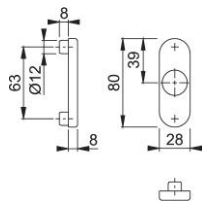

Fiche technique

duraplus

49PNS

Rosace de clé HOPPE en aluminium, pour porte-fenêtre (côté intérieur) :

- Sous-embase : polyamide, piliers de fixation
- Fixation : non visible, pour vis filetées M5

N° d'article	817757
Code EAN	4012789401974
Pays d'origine	Italie
Code NC	83024150
Matière	Aluminium
Epaisseur de porte	
Diamètre des piliers	12 mm
Percement	canon rond
Vis	sans vis
Couleur	F1 aluminium aspect argent
Gamme	Cœur de gamme
Emballage unitaire	10
Carton	60