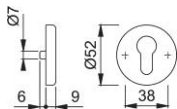

# Produktdatenblatt

**duraplus**<sup>®</sup>

42KVS

HOPPE-Aluminium-Schlüsselrosetten-Paar für Innentüren:

- Unterkonstruktion: Kunststoff, Stütznocken
- Befestigung: verdeckt, durchgehend, wechselseitig, Mehrzweckschrauben

Artikelnummer	817313
EAN-Code	4012789025804
Herkunftsland	Deutschland
Warentarifnummer	83024110
Türdicke	37-42 mm
Stiftstärke WC	
Lochung	Profilzylinder
Schrauben	4,0x45 mm
Farbe	F2 Aluminium neusilberfarben
Sortiment	Kern-Sortiment
Packeinheit	10
Karton	50