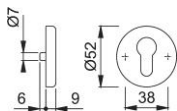

Productinformatieblad

duraplus

42KVS

HOPPE aluminium paar sleutelrozetten voor binnendeuren:

- Onderconstructie: kunststof, steunnokken
- Bevestiging: onzichtbaar, doorgaand, tweezijdig, universele schroeven

Bestelnummer	817306
EAN-code	4012789025781
Land van herkomst	Italië
Goederen tariefnr.	83024110
Materiaal	aluminium
Deurdikte	37-42 mm
Stiftdikte WC	
Perforatie	profielcilinder
Schroeven	4,0x45 mm
Kleur	F1 aluminium zilverkleurig
Assortiment	Core assortiment
Pakeenheid	10
Overdoos	50