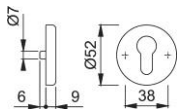

Produktdatenblatt

duraplus[®]

42KVS

HOPPE-Aluminium-Schlüsselrosetten-Paar für Innentüren:

- Unterkonstruktion: Kunststoff, Stütznocken
- Befestigung: verdeckt, durchgehend, wechselseitig, Mehrzweckschrauben

Artikelnummer	817306
EAN-Code	4012789025781
Herkunftsland	Italien
Warentarifnummer	83024110
Türdicke	37-42 mm
Stiftstärke WC	
Lochung	Profilzylinder
Schrauben	4,0x45 mm
Farbe	F1 Aluminium silberfarben
Sortiment	Kern-Sortiment
Packeinheit	10
Karton	50