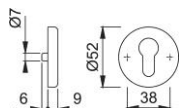

# Technický list výrobku

**duraplus®**

42KVS

HOPPE - hliníkové rozety klíčové - pár pro interiérové dveře:

- Podkonstrukce: plast, podpůrné noky
- Upevnění: skryté, průchozí, oboustranné, víceúčelové šrouby

Objednací číslo	817306
Kód EAN	4012789025781
Země původu	Itálie
Tarif zboží / sazebník	83024110
Tloušťka dveří	37-42 mm
Rozměr čtyřhranu pro WC-dveře	
Otvor	profilová cylindrická vložka
Šrouby	4,0x45 mm
Barva	F1 hliník barvy stříbrné
Sortiment	základní sortiment
Balící jednotka	10
Kartón	50