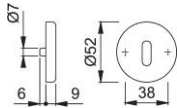

# Produktdatenblatt

**duraplus**<sup>®</sup>

42KVS

HOPPE-Aluminium-Schlüsselrosetten-Paar für Innentüren:

- Unterkonstruktion: Kunststoff, Stütznocken
- Befestigung: verdeckt, durchgehend, wechselseitig, Mehrzweckschrauben

Artikelnummer	817290
EAN-Code	4012789025712
Herkunftsland	Deutschland
Warentarifnummer	83024110
Türdicke	37-42 mm
Stiftstärke WC	
Lochung	Ovalbart
Schrauben	4,0x45 mm
Farbe	F2 Aluminium neusilberfarben
Sortiment	Kern-Sortiment
Packeinheit	10
Karton	100