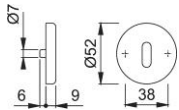

Productinformatieblad

duraplus

42KVS

HOPPE aluminium paar sleutelrozetten voor binnendeuren:

- Onderconstructie: kunststof, steunnokken
- Bevestiging: onzichtbaar, doorgaand, tweezijdig, universele schroeven

Bestelnummer	817214
EAN-code	4012789025699
Land van herkomst	Italië
Goederen tariefnr.	83024110
Materiaal	aluminium
Deurdikte	37-42 mm
Stiftdikte WC	
Perforatie	ovaal sleutelgat
Schroeven	4,0x45 mm
Kleur	F1 aluminium zilverkleurig
Assortiment	Core assortiment
Pakeenheid	10
Overdoos	100