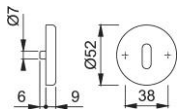

Productinformatieblad

duraplus®

42KVS

HOPPE aluminium paar sleutelrozetten voor binnendeuren:

- Onderconstructie: kunststof, steunnokken
- Bevestiging: onzichtbaar, doorgaand, tweezijdig, universele schroeven

Bestelnummer	817214
EAN-code	4012789025699
Land van herkomst	Italië
Goederen tariefnr.	83024110
Deurdikte	37-42 mm
Stiftikte WC	
Perforatie	ovaal sleutelgat
Schroeven	4,0x45 mm
Kleur	F1 aluminium zilverkleurig
Assortiment	Core sortiment
Pakeenheid	10
Overdoos	100