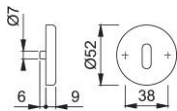

Produktdatenblatt

duraplus[®]

42KVS

HOPPE-Aluminium-Schlüsselrosetten-Paar für Innentüren:

- Unterkonstruktion: Kunststoff, Stütznocken
- Befestigung: verdeckt, durchgehend, wechselseitig, Mehrzweckschrauben

Artikelnummer	817214
EAN-Code	4012789025699
Herkunftsland	Italien
Warentarifnummer	83024110
Türdicke	37-42 mm
Stiftstärke WC	
Lochung	Ovalbart
Schrauben	4,0x45 mm
Farbe	F1 Aluminium silberfarben
Sortiment	Kern-Sortiment
Packeinheit	10
Karton	100