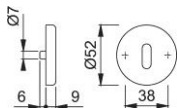

# Technický list výrobku

**duraplus**

42KVS

HOPPE – pár hliníkových klíčových rozet pro interiérové dveře:

- Podkonstrukce: plast, podpůrné noky
- Upevnění: skryté, průchozí, oboustranné, víceúčelové šrouby

Objednací číslo	817214
Kód EAN	4012789025699
Země původu	Itálie
Tarif zboží / sazebník	83024110
Materiál	hliník
Tloušťka dveří	37-42 mm
Rozměr čtyřhranu pro WC-dveře	
Otvor	oválný otvor pro klíč
Šrouby	4,0x45 mm
Barva	F1 hliník barvy stříbrné
Sortiment	základní sortiment
Balící jednotka	10
Kartón	100