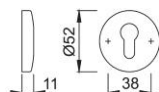

Ficha técnica de producto

duravert[®]

19KS

Pareja bocallaves HOPPE, de aluminio, para puertas interiores:

- Base: nylon
- Fijación: no visible, tornillos multiuso

Código	8160152
Código EAN	4012789621198
País de origen	Alemania
Código NC	83024110
Espesor puerta	
Medida cuadradillo	
WC	
Bocallave	PZ
Tornillos	4,0x20 mm
Color	F9-2 Aluminio simil inox mate
Gama	Gama de servicio
Caja del producto	10
Embalaje de transporte	50