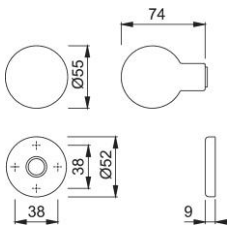

Ficha técnica de producto

duraplus

60L/42K

Pomo con roseta HOPPE, de aluminio, para puertas de entrada:

- Ensamblaje: pomo fijo, con rosca
- Conexión: adaptador de rosca
- Base: nylon
- Fijación: no visible, unilateral, para tornillos multiuso, sistema de fijación para pomos con roseta

Código	815074
Código EAN	4012789073195
País de origen	Italia
Código NC	83024110
Material	aluminio
Espesor puerta	
Medida cuadradillo	
Cuadradillo	
Tornillos	sin tornillos
Acabado	F1 Aluminio color plata
Gama	Gama básica
Caja del producto	2
Embalaje de transporte	12