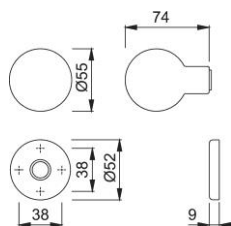

Ficha técnica de producto

duraplus[®]

60L/42K

Pomo con roseta HOPPE, de aluminio, para puertas de entrada (lado exterior):

- Ensamblaje: pomo fijo, con rosca
- Conexión: adaptador de rosca
- Base: nylon
- Fijación: no visible, unilateral desde fuera, para tornillos multiuso, sistema de fijación para pomos con roseta

Código	815074
Código EAN	4012789073195
País de origen	Italia
Código NC	83024110
Espesor puerta	
Medida cuadradillo	
Cuadradillo	
Tornillos	sin tornillos
Color	F1 Aluminio color plata
Gama	Gama básica
Caja del producto	2
Embalaje de transporte	12