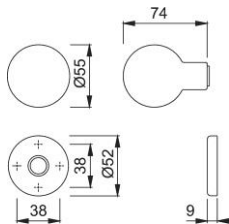

Produktdatenblatt

duraplus[®]

60L/42K

HOPPE-Aluminium-Knopfrosette für Wohnungsabschluss-Türen (Außenseite):

- Lagerung: Knopf fest, mit Gewinde
- Verbindung: Gewintheadapter
- Unterkonstruktion: Kunststoff
- Befestigung: verdeckt, einseitig von außen, für Mehrzweckschrauben, Befestigungs-System für Knopfrosetten

Artikelnummer	815074
EAN-Code	4012789073195
Herkunftsland	Italien
Warentarifnummer	83024110
Türdicke	
Vierkantmaß	
Stiftlänge vorstehend	
Schrauben	ohne Schrauben
Farbe	F1 Aluminium silberfarben
Sortiment	Kern-Sortiment
Packeinheit	2
Karton	12