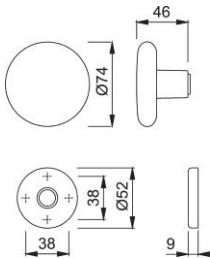

# Scheda tecnica

**duraplus**

53S/42K

Pomolo con rosetta HOPPE in alluminio per porte d'ingresso:

- guida: pomolo fisso, con filetto
- versione: adattatore filettato
- sottocostruzione: resina
- fissaggio: coprivite, unilaterale, per viti multiuso, sistema di fissaggio per pomoli con rosetta

Codice articolo	814961
Codice EAN	4012789072464
Paese d'origine	Italia
Codice NC	83024110
Materiale	alluminio
Spessore porta	
Misura quadro	
Sporgenza del quadro	
Viti	senza viti
Finitura	F1 alluminio aspetto argento
Assortimento	Assortimento base
Confezione	2
Imballo	12