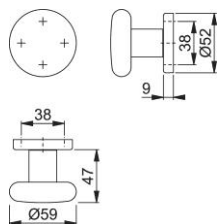

Scheda tecnica

duraplus®

53H/42K

Pomolo con rosetta HOPPE in alluminio per porte d'ingresso (lato esterno):

- guida: pomolo fisso, filettato
- versione: adattatore filettato
- sottocostruzione: resina
- fissaggio: coprivite, unilaterale dall'esterno, per viti multiuso, sistema di fissaggio per pomoli con rosetta

Codice articolo	814817
Codice EAN	4012789071528
Paese d'origine	Italia
Codice NC	83024110
Spessore porta	
Misura quadro	
Sporgenza del quadro	
Viti	senza viti
Finitura	F4 alluminio aspetto bronzo
Assortimento	Assortimento base
Confezione	2
Imballo	12