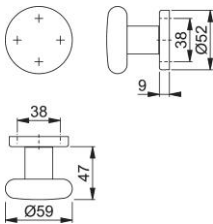

Ficha técnica de producto

duraplus

53H/42K

Pomo con roseta HOPPE, de aluminio, para puertas de entrada:

- Ensamblaje: pomo fijo, con rosca
- Conexión: adaptador de rosca
- Base: nylon
- Fijación: no visible, unilateral, para tornillos multiuso, sistema de fijación para pomos con roseta

Código	814817
Código EAN	4012789071528
País de origen	Italia
Código NC	83024110
Material	aluminio
Espesor puerta	
Medida cuadradillo	
Cuadradillo	
Tornillos	sin tornillos
Acabado	F4 Aluminio color bronce
Gama	Gama básica
Caja del producto	2
Embalaje de transporte	12