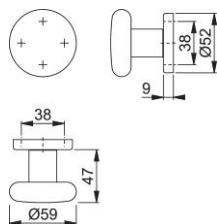

Ficha técnica de producto

duraplus®

53H/42K

Pomo con roseta HOPPE, de aluminio, para puertas de entrada (lado exterior):

- Ensamblaje: pomo fijo, con rosca
- Conexión: adaptador de rosca
- Base: nylon
- Fijación: no visible, unilateral desde fuera, para tornillos multiuso, sistema de fijación para pomos con roseta

Código	814817
Código EAN	4012789071528
País de origen	Italia
Código NC	83024110
Espesor puerta	
Medida cuadradillo	
Cuadradillo	
Tornillos	sin tornillos
Color	F4 Aluminio color bronce
Gama	Gama básica
Caja del producto	2
Embalaje de transporte	12