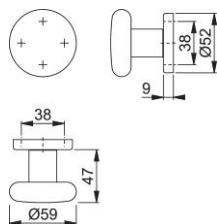

Produktdatenblatt

duraplus[®]

53H/42K

HOPPE-Aluminium-Knopfrosette für Wohnungsabschluss-Türen (Außenseite):

- Lagerung: Knopf fest, mit Gewinde
- Verbindung: Gewintheadapter
- Unterkonstruktion: Kunststoff
- Befestigung: verdeckt, einseitig von außen, für Mehrzweckschrauben, Befestigungs-System für Knopfrosetten

Artikelnummer	814817
EAN-Code	4012789071528
Herkunftsland	Italien
Warentarifnummer	83024110
Türdicke	
Vierkantmaß	
Stiftlänge vorstehend	
Schrauben	ohne Schrauben
Farbe	F4 Aluminium bron- zefarben
Sortiment	Kern-Sortiment
Packeinheit	2
Karton	12