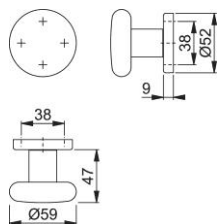

Scheda tecnica

duraplus®

53H/42K

Pomolo con rosetta HOPPE in alluminio per porte d'ingresso (lato esterno):

- guida: pomolo fisso, filettato
- versione: adattatore filettato
- sottocostruzione: resina
- fissaggio: coprivite, unilaterale dall'esterno, per viti multiuso, sistema di fissaggio per pomoli con rosetta

Codice articolo	814787
Codice EAN	4012789071429
Paese d'origine	Italia
Codice NC	83024110
Spessore porta	
Misura quadro	
Sporgenza del quadro	
Viti	senza viti
Finitura	F1 alluminio aspetto argento
Assortimento	Assortimento base
Confezione	2
Imballo	12