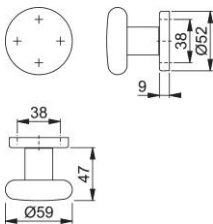

# Fiche technique

**duraplus**

53H/42K

Bouton HOPPE en aluminium sur rosace, pour porte d'entrée :

- Assemblage : bouton fixe, taraudé
- Liaison : adaptateur fileté
- Sous-embase : polyamide
- Fixation : non visible, simple, pour vis universelles, système de fixation pour rosaces de bouton

N° d'article	814787
Code EAN	4012789071429
Pays d'origine	Italie
Code NC	83024110
Matière	Aluminium
Epaisseur de porte	
Epaisseur du carré	
Longueur du carré	
Vis	sans vis
Couleur	F1 aluminium aspect argent
Gamme	Cœur de gamme
Emballage unitaire	2
Carton	12