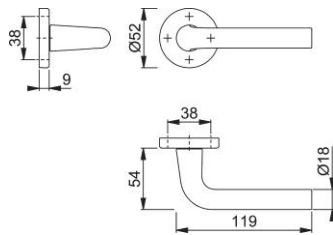

## Arles

197L/42K

**duraplus**<sup>®</sup>

Juego de manillas con roseta sin bocallave HOPPE, de aluminio, para puertas interiores:

- Ensamblaje: manillas fijas/giratorias, con muelles de recuperación, guías sin mantenimiento
- Conexión: cuadradillo perfilado HOPPE (versión macho/hembra)
- Base: nylon
- Fijación: no visible, tornillos multiuso

Código	814695
Código EAN	4012789067958
País de origen	Alemania
Código NC	83024110
Espesor puerta	35-60 mm
Medida cuadradillo	8 mm
Cuadradillo	
Tornillos	3,5x17 mm
Color	F9 Aluminio simil inox
Gama	Gama básica
Caja del producto	1
Embalaje de transporte	10