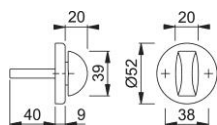

Technický list výrobku

OL92/42KS

HOPPE - hliníková oliva na rozetě pro pojistku dveří na vchodových/bytových dveřích (vnitřní strana):

- Uložení: oliva pevně/otočná
- Spojení: plný čtyřhran HOPPE (klika se čtyřhranem)
- Podkonstrukce: plast
- Upevnění: skryté, víceúčelové šrouby

Objednací číslo	8146953
Kód EAN	4012789616910
Země původu	Německo
Tarif zboží / sazebník	83024110
Rozměr čtyřhranu	8 mm
Čtyřhran vyčnívající	40 mm
Délka čtyřhranu, popř. vyčnívajícího čtyřhranu	8 mm / 40 mm vyčnívající
Šrouby	šrouby do dřevotřísk- kové desky a plechu
Barva	F9 hliník barvy oceli
Sortiment	základní sortiment
Balící jednotka	5
Kartón	30