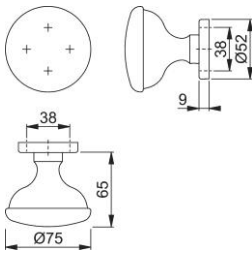

Scheda tecnica

duraplus

63-75/42K

Pomolo con rosetta HOPPE in alluminio per porte d'ingresso:

- guida: pomolo fisso, con filetto
- versione: adattatore filettato
- sottocostruzione: resina
- fissaggio: coprivite, unilaterale, per viti multiuso, sistema di fissaggio per pomoli con rosetta

Codice articolo	814299
Codice EAN	4012789073386
Paese d'origine	Germania
Codice NC	83024110
Materiale	alluminio
Spessore porta	
Misura quadro	
Sporgenza del quadro	
Viti	senza viti
Finitura	F4 alluminio aspetto bronzo
Assortimento	Assortimento base
Confezione	2
Imballo	12