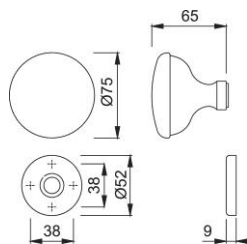

Scheda tecnica

duraplus®

63-75/42K

Pomolo con rosetta HOPPE in alluminio per porte d'ingresso (lato esterno):

- guida: pomolo fisso, filettato
- versione: adattatore filettato
- sottostruttura: resina
- fissaggio: coprivite, unilaterale dall'esterno, per viti multiuso, sistema di fissaggio per pomoli con rosetta

Codice articolo	814299
Codice EAN	4012789073386
Paese d'origine	Germania
Codice NC	83024110
Spessore porta	
Misura quadro	
Sporgenza del quadro	
Viti	senza viti
Finitura	F4 alluminio aspetto bronzo
Assortimento	Assortimento base
Confezione	2
Imballo	12