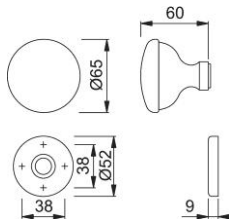

Scheda tecnica

duraplus

63-65/42K

Pomolo con rosetta HOPPE in alluminio per porte d'ingresso:

- guida: pomolo fisso, con filetto
- versione: adattatore filettato
- sottocostruzione: resina
- fissaggio: coprivite, unilaterale, per viti multiuso, sistema di fissaggio per pomoli con rosetta

Codice articolo	814282
Codice EAN	4012789073362
Paese d'origine	Italia
Codice NC	83024110
Materiale	alluminio
Spessore porta	
Misura quadro	
Sporgenza del quadro	
Viti	senza viti
Finitura	F4 alluminio aspetto bronzo
Assortimento	Assortimento base
Confezione	2
Imballo	12