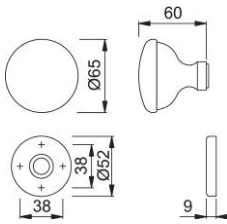

Ficha técnica de producto

duraplus

63-65/42K

Pomo con roseta HOPPE, de aluminio, para puertas de entrada:

- Ensamblaje: pomo fijo, con rosca
- Conexión: adaptador de rosca
- Base: nylon
- Fijación: no visible, unilateral, para tornillos multiuso, sistema de fijación para pomos con roseta

Código	814275
Código EAN	4012789073256
País de origen	Italia
Código NC	83024110
Material	aluminio
Espesor puerta	
Medida cuadradillo	
Cuadradillo	
Tornillos	sin tornillos
Acabado	F1 Aluminio color plata
Gama	Gama básica
Caja del producto	2
Embalaje de transporte	12