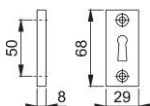

Productinformatieblad

duranorm[®]

22S

HOPPE aluminium paar sleutelrozetten voor profieldeuren:

- Bevestiging: zichtbaar, voor universele schroeven

Bestelnummer	8142143
EAN-code	4012789026924
Land van herkomst	Italië
Goederen tariefnr.	83024110
Stiftdikte WC	
Perforatie	klavier
Schroeven	zonder schroeven
Kleur	F1 aluminium zilverkleurig
Assortiment	Core assortiment
Pakeenheid	50
Overdoos	50