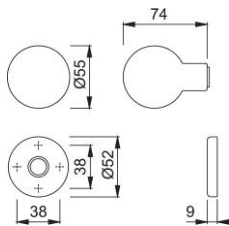

Scheda tecnica

duraplus

60L/42K

Pomolo con rosetta HOPPE in alluminio per porte d'ingresso:

- guida: pomolo fisso, con filetto
- versione: adattatore filettato
- sottocostruzione: resina
- fissaggio: coprivate, unilaterale, per viti multiuso, sistema di fissaggio per pomoli con rosetta

Codice articolo	814206
Codice EAN	4012789072990
Paese d'origine	Italia
Codice NC	83024110
Materiale	alluminio
Spessore porta	
Misura quadro	
Sporgenza del quadro	
Viti	senza viti
Finitura	F4 alluminio aspetto bronzo
Assortimento	Assortimento base
Confezione	2
Imballo	12