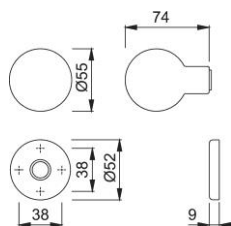

Scheda tecnica

duraplus®

60L/42K

Pomolo con rosetta HOPPE in alluminio per porte d'ingresso (lato esterno):

- guida: pomolo fisso, filettato
- versione: adattatore filettato
- sottocostruzione: resina
- fissaggio: coprivite, unilaterale dall'esterno, per viti multiuso, sistema di fissaggio per pomoli con rosetta

Codice articolo	814206
Codice EAN	4012789072990
Paese d'origine	Italia
Codice NC	83024110
Spessore porta	
Misura quadro	
Sporgenza del quadro	
Viti	senza viti
Finitura	F4 alluminio aspetto bronzo
Assortimento	Assortimento base
Confezione	2
Imballo	12