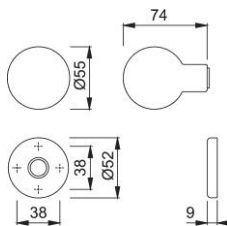

Produktdatenblatt

duraplus®

60L/42K

HOPPE-Aluminium-Knopfrosette für Wohnungsabschluss-Türen (Außenseite):

- Lagerung: Knopf fest, mit Gewinde
- Verbindung: Gewintheadapter
- Unterkonstruktion: Kunststoff
- Befestigung: verdeckt, einseitig von außen, für Mehrzweckschrauben, Befestigungs-System für Knopfrosetten

Artikelnummer	814206
EAN-Code	4012789072990
Herkunftsland	Italien
Warentarifnummer	83024110
Türdicke	
Vierkantmaß	
Stiftlänge vorstehend	
Schrauben	ohne Schrauben
Farbe	F4 Aluminium bron- zefarben
Sortiment	Kern-Sortiment
Packeinheit	2
Karton	12