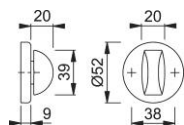

# Scheda tecnica

OL92/42KS

Nottolino HOPPE in alluminio per limitatori d'apertura per porte d'ingresso (lato interno):

- guida: nottolino in versione fisso/girevole
- versione: quadro pieno HOPPE (versione maschio)
- sottocostruzione: resina
- fissaggio: coprivite, per viti multiuso

Codice articolo	812745
Codice EAN	4012789200720
Paese d'origine	Italia
Codice NC	83024110
Misura quadro	8 mm
Sporgenza del quadro	
Lunghezza quadro / sporgenza del quadro	8x50 mm
Viti	senza viti
Finitura	F4 alluminio aspetto bronzo
Assortimento	Assortimento base
Confezione	5
Imballo	30