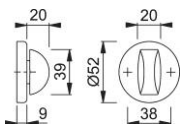

# Produktdatenblatt

OL92/42KS

HOPPE-Aluminium-Olive auf Rosette für Türspalt-Sicherungen an Wohnungsabschluss-Türen (Innenseite):

- Lagerung: Olive fest/drehbar
- Verbindung: HOPPE-Vollstift (Stiftteil)
- Unterkonstruktion: Kunststoff
- Befestigung: verdeckt, für Mehrzweckschrauben

Artikelnummer	812745
EAN-Code	4012789200720
Herkunftsland	Italien
Warentarifnummer	83024110
Vierkantmaß	8 mm
Stiftlänge vorstehend	
Stiftlänge bzw. Vorstehmaß	8x50 mm
Schrauben	ohne Schrauben
Farbe	F4 Aluminium bronzefarben
Sortiment	Kern-Sortiment
Packeinheit	5
Karton	30