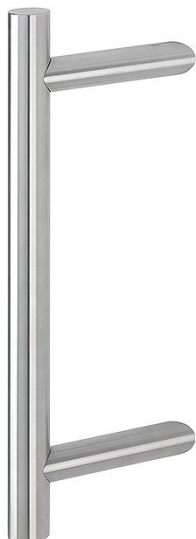

Karta techniczna produktu

duraplus®

E5012

Numer artykułu	8124414
Kod EAN	4012789616972
Kraj pochodzenia	Niemcy
Taryfa towarowa	83024110
Grubość drzwi	
Średnica/przekrój pochwyty	30 mm
Długość	400 mm
Rozstaw	300 mm
Kolor	F69 stal szlachetna mat
Sortyment	Asortyment podsta- wowy
Jednostka pako- wania	1
Karton	5

Pochwyty HOPPE ze stali szlachetnej proste:

- Podpory: okrągłe, osadzone 45°
- Mocowanie: zakryte, system mocowania pochwyty nr 11