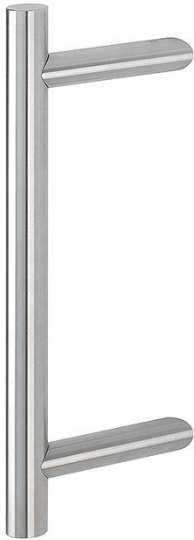

# Technický list výrobku

**duraplus**

E5012

Objednáací číslo	8124414
Kód EAN	4012789616972
Země původu	Německo
Tarif zboží / sazebník	83024110
Materiál	nerez
Tloušťka dveří	
Madlo průměr/průřez	30 mm
Délka	400 mm
Rozteč	300 mm
Barva	F69 ušlechtilá ocel matná
Sortiment	základní sortiment
Balící jednotka	1
Kartón	5

HOPPE – nerezové madlo, tyčového tvaru:

- Podpěry: kruhové, zkosené 45°
- Upevnění: skryté, upevňovací systém pro madla č. 11

**Speciální délky na vyžádání:**

- Délka madla: možnost od 250-2 600 mm
- Rozteč: možnost od 100-2 570 mm
- Podpěry: od rozteče 1 301 mm se doporučuje dodatečná podpěra
- Prosím uvádějte vždy požadovanou délku a rozteč! Od rozteče 1 301 mm se doporučuje dodatečná podpěra! Pokud je požadováno asymetrické uspořádání opěrek, uvádějte prosím pozici a stranu (ukazující napravo nebo nalevo)!