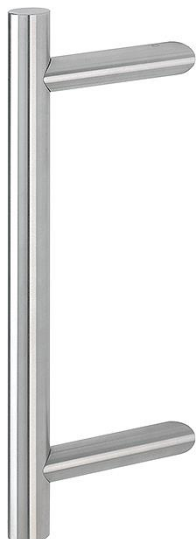

Technický list výrobku

duraplus®

E5012

Objednáací číslo	8124414
Kód EAN	4012789616972
Země původu	Německo
Tarif zboží / sazebník	83024110
Tloušťka dveří	
Madlo průměr/průřez	30 mm
Délka	400 mm
Rozteč	300 mm
Barva	F69 ušlechtilá ocel matná
Sortiment	základní sortiment
Balící jednotka	1
Kartón	5

HOPPE - nerezové madlo, tyčové:

- Podpěry: kruhové, zkosené 45°
- Upevnění: skryté, upevňovací systém pro madla č. 11