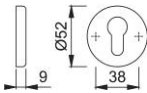

# Ficha técnica de producto

**duraplus**®

42KS

Pareja bocallaves HOPPE, de aluminio, para puertas interiores:

- Base: nylon
- Fijación: no visible, parra tornillos multiuso

Código	812158
Código EAN	4012789393088
País de origen	Italia
Código NC	83024110
Espesor puerta	
Medida cuadradillo	
WC	
Bocallave	PZ
Tornillos	sin tornillos
Color	F9 Aluminio simil inox
Gama	Gama básica
Caja del producto	10
Embalaje de transporte	50