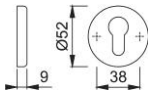

Scheda tecnica

duraplus

42KS

Coppia bocchette HOPPE in alluminio per porte interne:

- sottocostruzione: resina
- fissaggio: coprivite, per viti multiuso

Codice articolo	812059
Codice EAN	4012789393019
Paese d'origine	Italia
Codice NC	83024110
Materiale	alluminio
Spessore porta	
Misura quadro per WC	
Foro	cilindro
Viti	senza viti
Finitura	F1 alluminio aspetto argento
Assortimento	Assortimento base
Confezione	10
Imballo	50